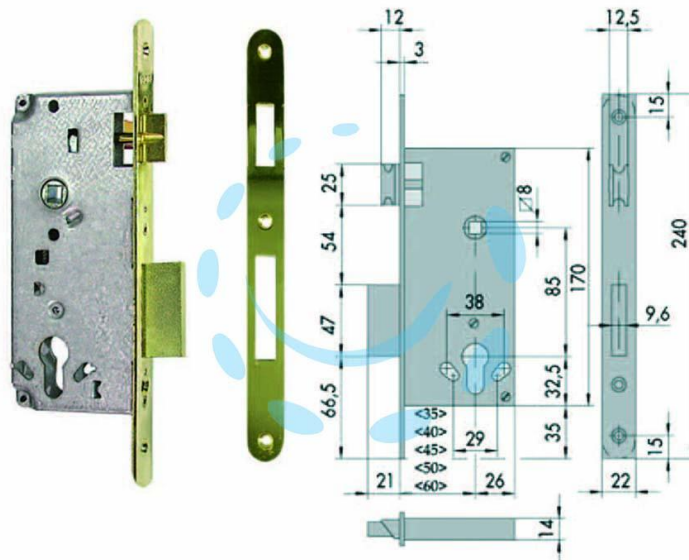

**SERRATURA DA INFILARE PER PORTE IN LEGNO LOGO
BORDO TONDO 5C631 - mm.45 (5C631450)**

Cod.

201476

DESCRIZIONE

scatola in acciaio con rivestimento in zinco, frontale e contropiastra con bordo tondo ottonati, catenaccio a 2 mandate e scrocco reversibile, funzionante con cilindro sagomato non compreso