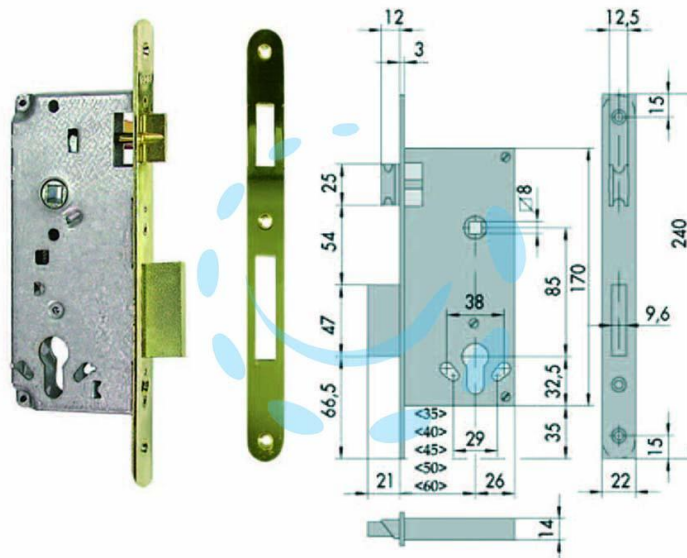

**SERRATURA DA INFILARE PER PORTE IN LEGNO LOGO
BORDO TONDO 5C631 - mm.40 (5C631400)**

Cod.

201469

DESCRIZIONE

scatola in acciaio con rivestimento in zinco, frontale e contropiastra con bordo tondo ottonati, catenaccio a 2 mandate e scrocco reversibile, funzionante con cilindro sagomato non compreso