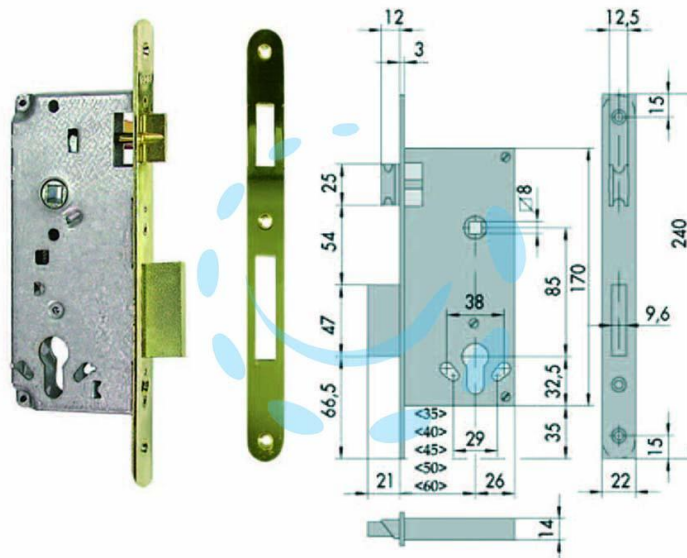

**SERRATURA DA INFILARE PER PORTE IN LEGNO LOGO  
BORDO TONDO 5C631 - mm.35 (5C631350)**

Cod.

201452

## DESCRIZIONE

scatola in acciaio con rivestimento in zinco, frontale e contropiastra con bordo tondo ottonati, catenaccio a 2 mandate e scrocco reversibile, funzionante con cilindro sagomato non compreso