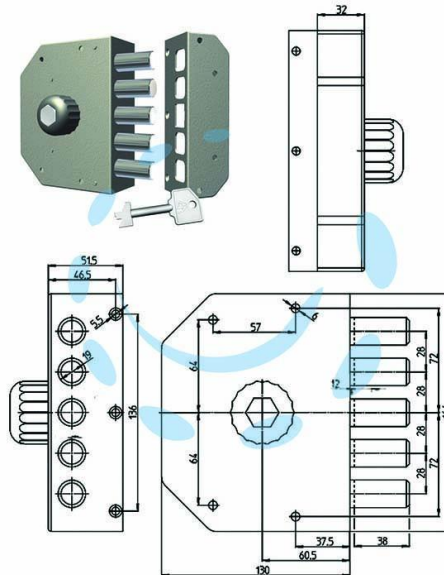

**SERRATURA DA APPLICARE A POMPA SENZA SCROCCO
CON POMOLO 3000 - cilindro mm.60 SX (3000-52N)**

Cod.

412742

DESCRIZIONE

serratura da applicare con cilindro a pompa senza scrocco - 5 catenacci - comando interno: pomolo - finitura verniciata - 1 punto di chiusura - corsa catenacci mm.38 - lunghezza cilindro mm.60 - accessori inclusi: ferrogliera, mostrina esterna, viti