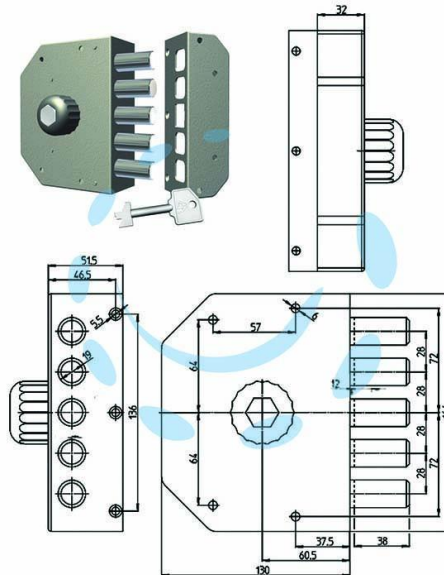

**SERRATURA DA APPLICARE A POMPA SENZA SCROCCO
CON POMOLO 3000 - cilindro mm.60 DX (3000-02N)**

Cod.

412735

DESCRIZIONE

serratura da applicare con cilindro a pompa senza scrocco - 5 catenacci - comando interno: pomolo - finitura verniciata - 1 punto di chiusura - corsa catenacci mm.38 - lunghezza cilindro mm.60 - accessori inclusi: ferrogliera, mostrina esterna, viti