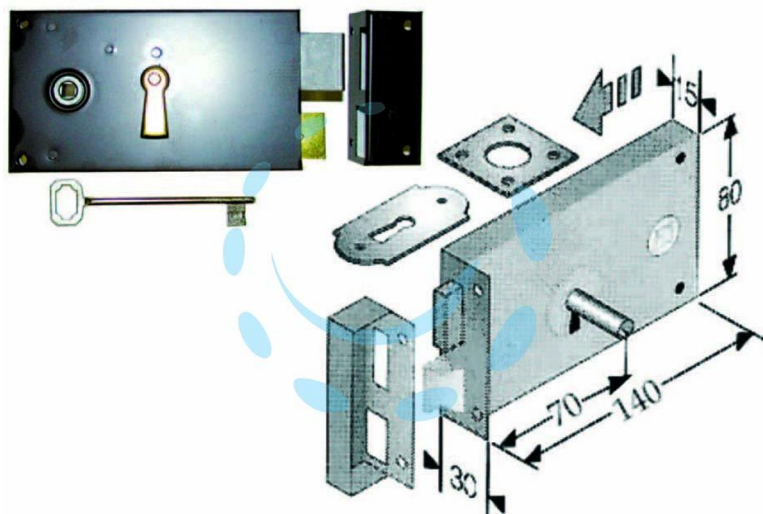

**SERRATURA DA APPLICARE PER CANTINE SCROCCO E
CATENACCIO 187 - mm.70, lunghezza mm.140 SX
(4L1871406S)**

Cod.

413671

DESCRIZIONE

scocca e incontro in metallo verniciato marrone, 2 mandate, quadro maniglia mm.6 dotazione, 1 mostrina nottolino, 1 mostrina chiave e 1 chiave