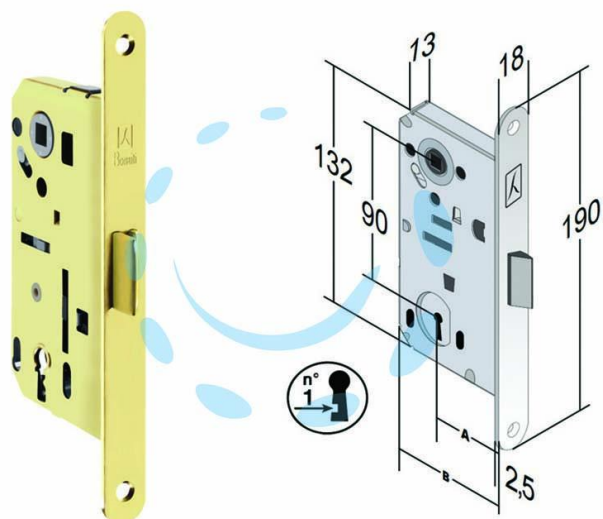

**SERRATURA DA INFILARE REVERSIBILE BITTER NG  
BORDO TONDO OTTONATO - mm.50 (48A851501E)**

Cod.

452441

## DESCRIZIONE

scatola in acciaio lucido, quadro maniglia mm.8 - in dotazione 1 chiave - interasse mm.90 - frontale bordo tondo