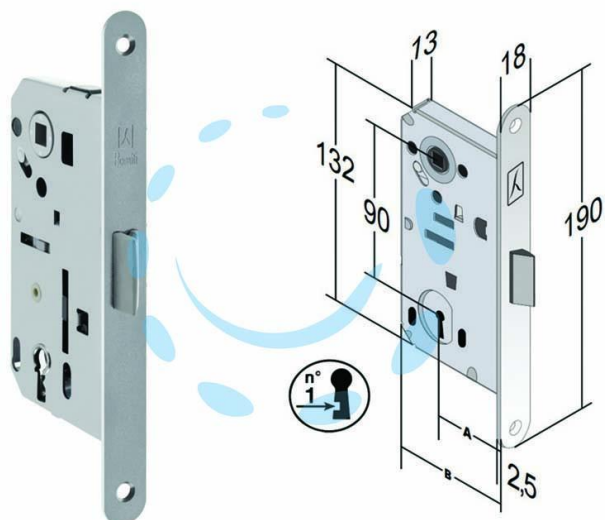

**SERRATURA DA INFILARE REVERSIBILE BITTER NG
BORDO TONDO CROMATO - mm.50 (48A851509E)**

Cod.

452434

DESCRIZIONE

scatola in acciaio lucido, quadro maniglia mm.8 - in dotazione 1 chiave - interasse mm.90 - frontale bordo tondo