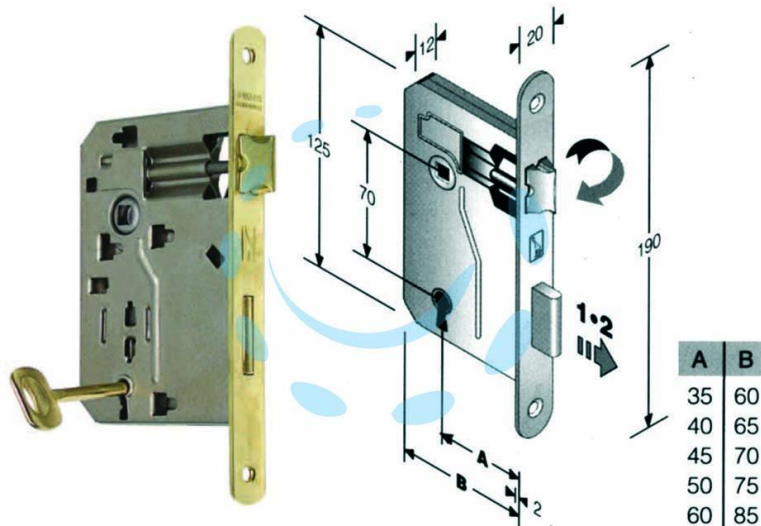

SERRATURA A BUSSOLA RIDOTTA DA INFILARE BORDO
TONDO OTTONATO - mm.60 (48042060HE)

Cod.

204811

DESCRIZIONE

scatola in acciaio lucido, quadro maniglia mm.8 dotazione 1 chiave - interasse mm.70 - frontale bordo tondo