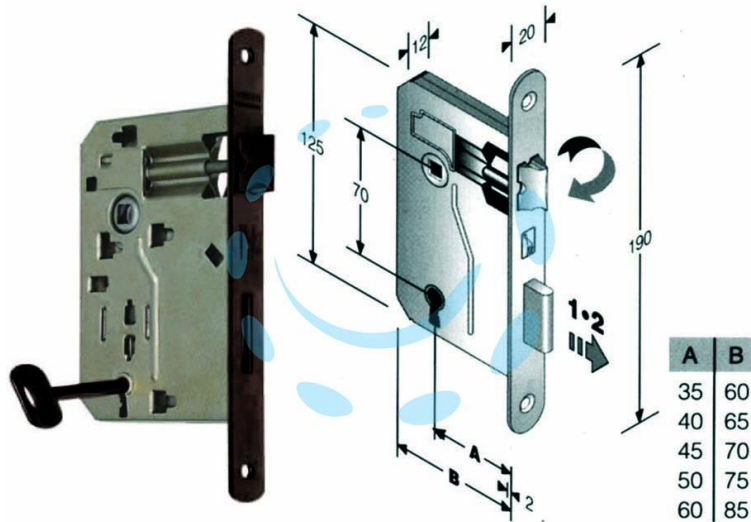

**SERRATURA A BUSSOLA RIDOTTA DA INFILARE BORDO**  
**TONDO BRONZATO - mm.60 (48042060+E)**

Cod.

204767

## DESCRIZIONE

scatola in acciaio lucido, quadro maniglia mm.8 dotazione 1 chiave - interasse mm.70 - frontale bordo tondo