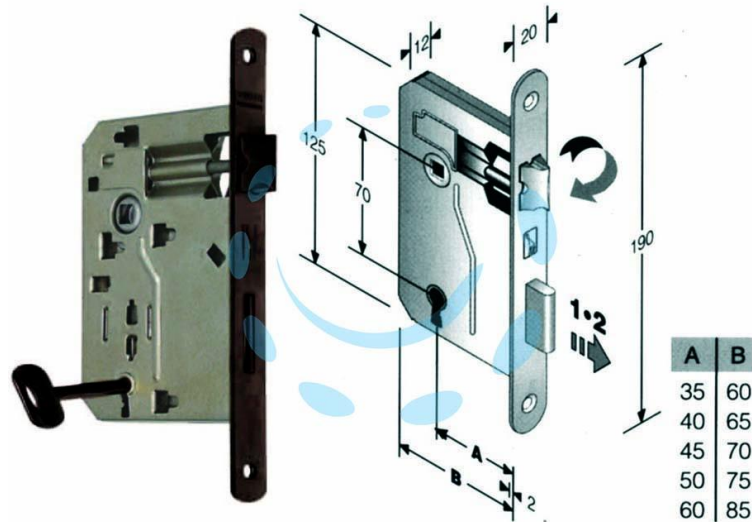

SERRATURA A BUSSOLA RIDOTTA DA INFILARE BORDO
TONDO BRONZATO - mm.50 (48042050+E)

Cod.

204750

DESCRIZIONE

scatola in acciaio lucido, quadro maniglia mm.8 dotazione 1 chiave - interasse mm.70 - frontale bordo tondo