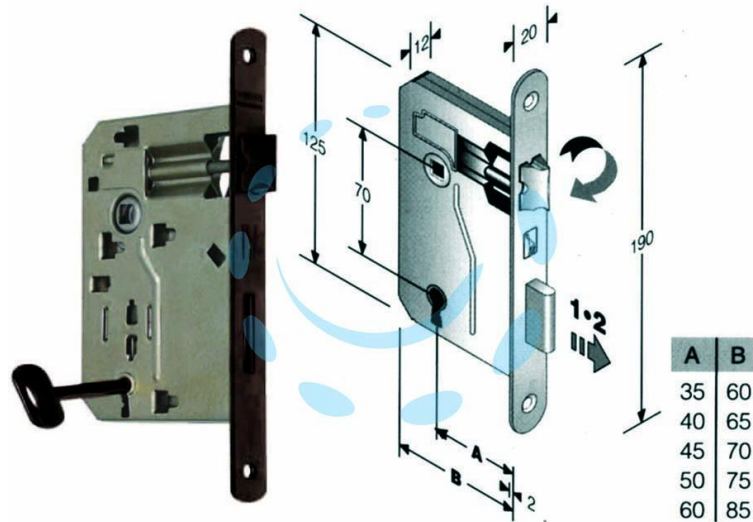

SERRATURA A BUSSOLA RIDOTTA DA INFILARE BORDO
TONDO BRONZATO - mm.45 (48042045+E)

Cod.

204743

DESCRIZIONE

scatola in acciaio lucido, quadro maniglia mm.8 dotazione 1 chiave - interasse mm.70 - frontale bordo tondo