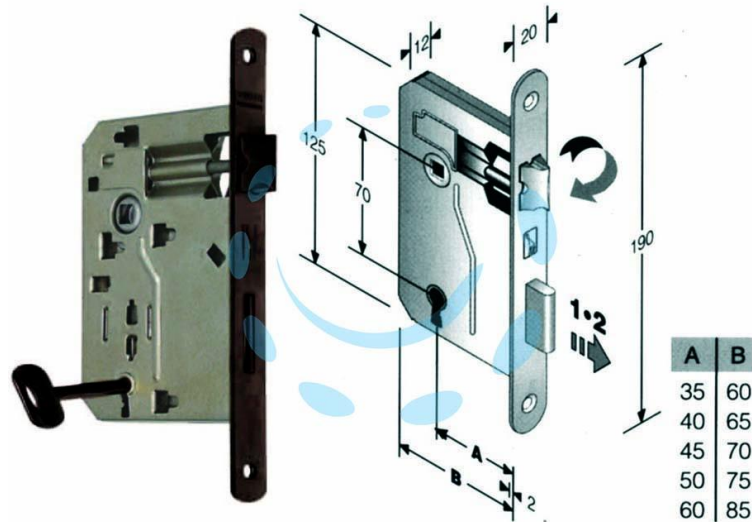

**SERRATURA A BUSSOLA RIDOTTA DA INFILARE BORDO**  
**TONDO BRONZATO - mm.40 (48042040+E)**

Cod.

204736

## DESCRIZIONE

scatola in acciaio lucido, quadro maniglia mm.8 dotazione 1 chiave - interasse mm.70 - frontale bordo tondo