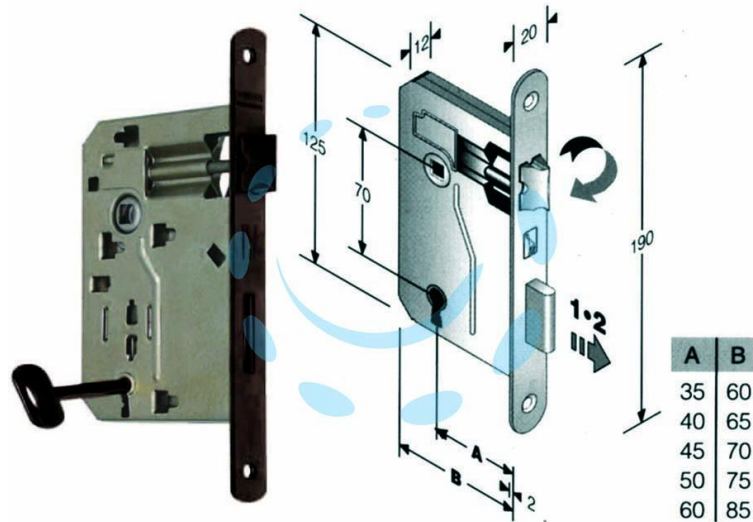

SERRATURA A BUSSOLA RIDOTTA DA INFILARE BORDO
TONDO BRONZATO - mm.35 (48042035+E)

Cod.

204729

DESCRIZIONE

scatola in acciaio lucido, quadro maniglia mm.8 dotazione 1 chiave - interasse mm.70 - frontale bordo tondo