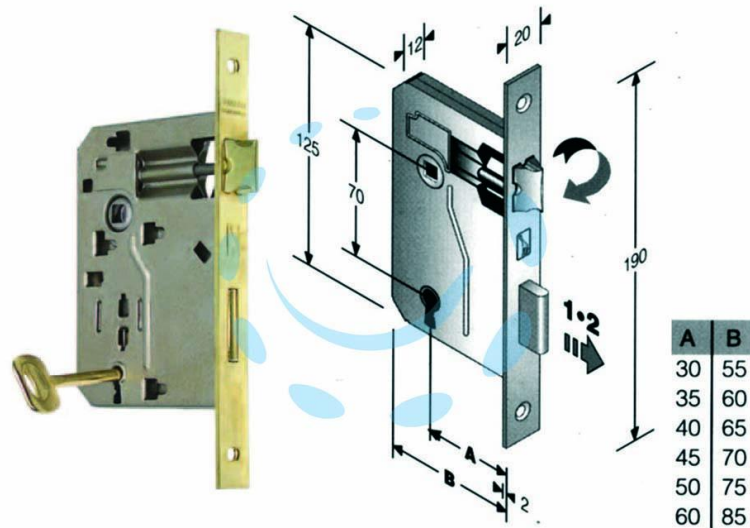

**SERRATURA A BUSSOLA RIDOTTA DA INFILARE BORDO**  
**QUADRO OTTONATO - mm.60 (48042060HC)**

Cod.

84345

## DESCRIZIONE

scatola in acciaio lucido, quadro maniglia mm.8 dotazione 1 chiave - interasse mm.70 - frontale bordo quadro