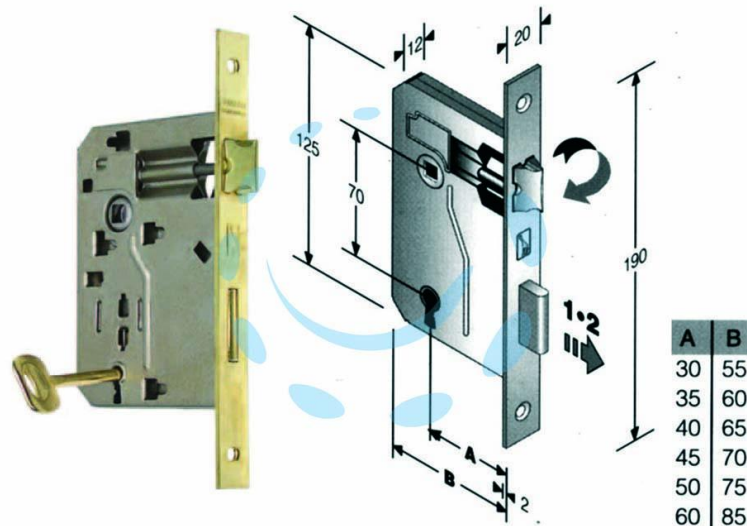

**SERRATURA A BUSSOLA RIDOTTA DA INFILARE BORDO**  
**QUADRO OTTONATO - mm.30 (480420301C)**

Cod.

84291

## DESCRIZIONE

scatola in acciaio lucido, quadro maniglia mm.8 dotazione 1 chiave - interasse mm.70 - frontale bordo quadro