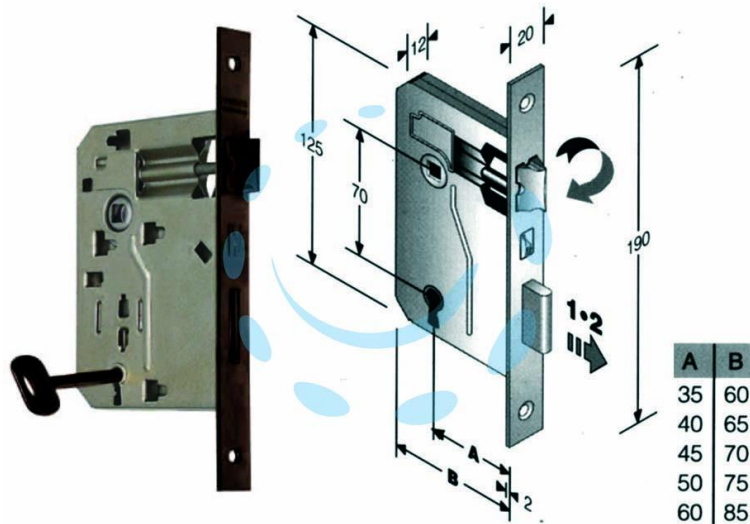

SERRATURA A BUSSOLA RIDOTTA DA INFILARE BORDO
QUADRO BRONZATO - mm.60 (48042060MC)

Cod.

204712

DESCRIZIONE

scatola in acciaio lucido, quadro maniglia mm.8 dotazione 1 chiave - interasse mm.70 - frontale bordo quadro