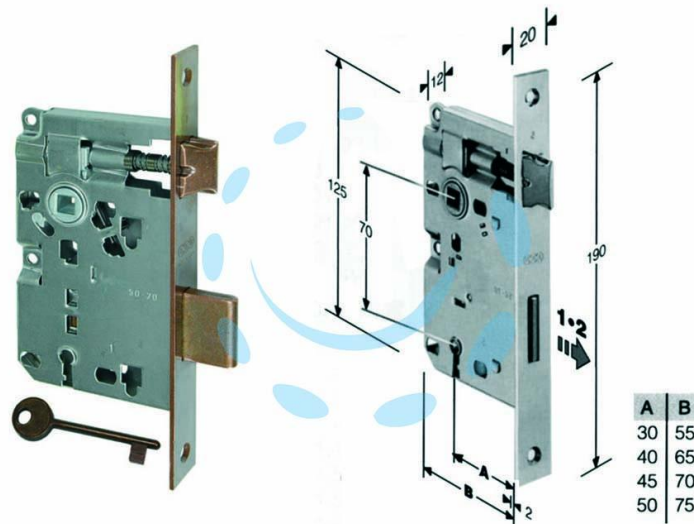

SERRATURA A BUSSOLA RIDOTTA DA INFILARE BORDO
QUADRO BRONZATO PATENT - mm.50 (B.00572.50.22)

Cod.

204163

DESCRIZIONE

scatola in acciaio lucido, quadro maniglia mm.8 dotazione 1 chiave - interasse mm.70 - frontale bordo quadro mm.20