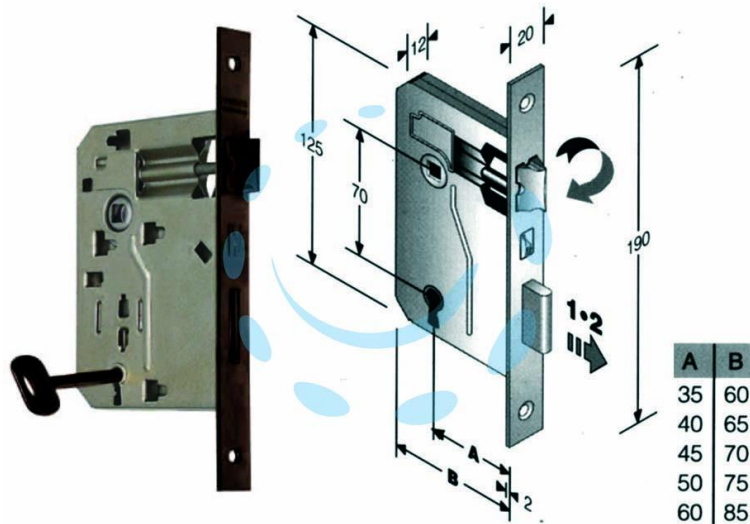

SERRATURA A BUSSOLA RIDOTTA DA INFILARE BORDO
QUADRO BRONZATO - mm.50 (48042050+C)

Cod.

204705

DESCRIZIONE

scatola in acciaio lucido, quadro maniglia mm.8 dotazione 1 chiave - interasse mm.70 - frontale bordo quadro