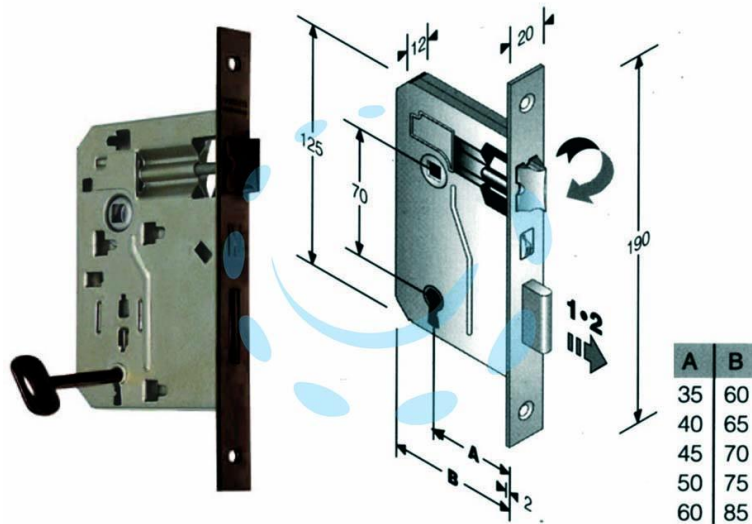

**SERRATURA A BUSSOLA RIDOTTA DA INFILARE BORDO**  
**QUADRO BRONZATO - mm.45 (48042045+C)**

Cod.

204699

## DESCRIZIONE

scatola in acciaio lucido, quadro maniglia mm.8 dotazione 1 chiave - interasse mm.70 - frontale bordo quadro