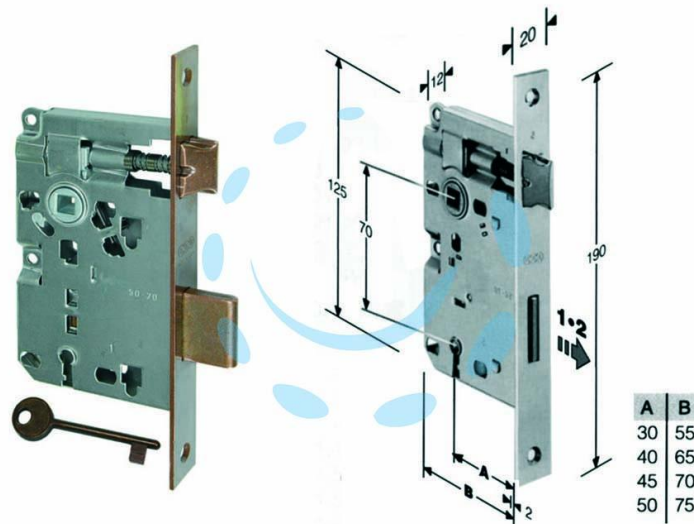

**SERRATURA A BUSSOLA RIDOTTA DA INFILARE BORDO**  
**QUADRO BRONZATO PATENT - mm.40 (B.00572.40.22)**

Cod.

204149

## DESCRIZIONE

scatola in acciaio lucido, quadro maniglia mm.8 dotazione 1 chiave - interasse mm.70 - frontale bordo quadro mm.20