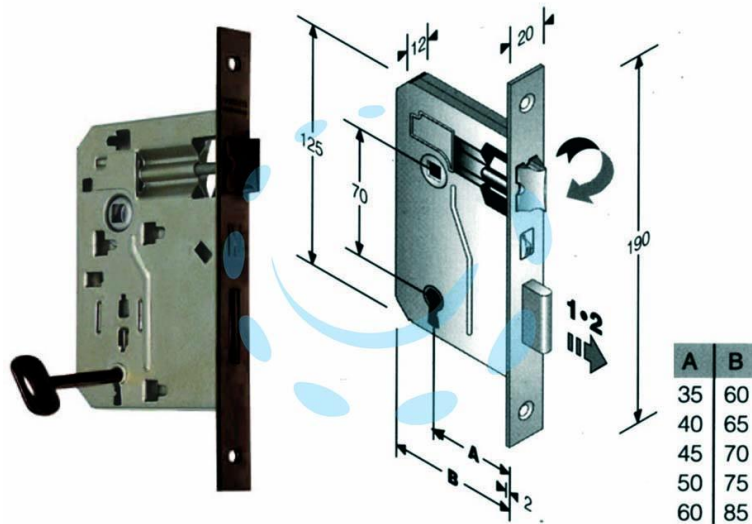

SERRATURA A BUSSOLA RIDOTTA DA INFILARE BORDO
QUADRO BRONZATO - mm.40 (48042040+C)

Cod.

204682

DESCRIZIONE

scatola in acciaio lucido, quadro maniglia mm.8 dotazione 1 chiave - interasse mm.70 - frontale bordo quadro