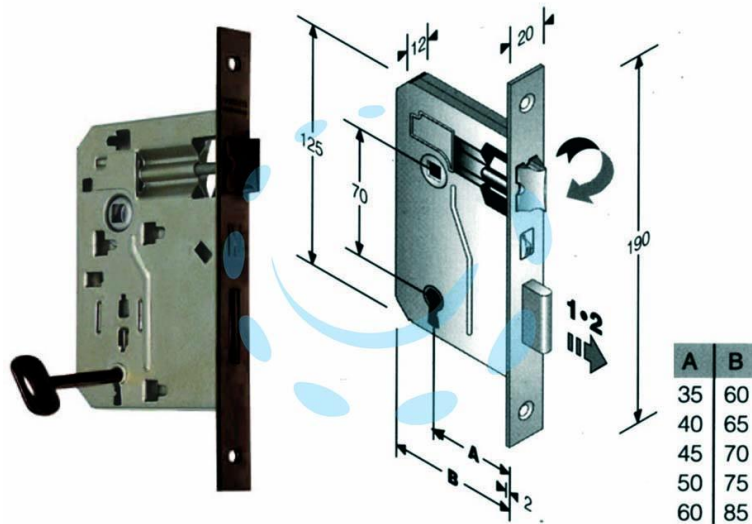

SERRATURA A BUSSOLA RIDOTTA DA INFILARE BORDO
QUADRO BRONZATO - mm.35 (48042035+C)

Cod.

204675

DESCRIZIONE

scatola in acciaio lucido, quadro maniglia mm.8 dotazione 1 chiave - interasse mm.70 - frontale bordo quadro