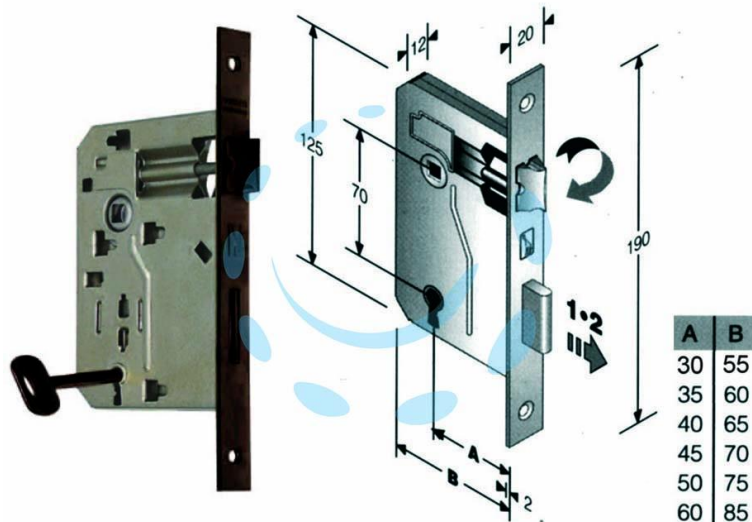

**SERRATURA A BUSSOLA RIDOTTA DA INFILARE BORDO**  
**QUADRO BRONZATO - mm.30 (48042030+C)**

Cod.

452427

## DESCRIZIONE

scatola in acciaio lucido, quadro maniglia mm.8 dotazione 1 chiave - interasse mm.70 - frontale bordo quadro