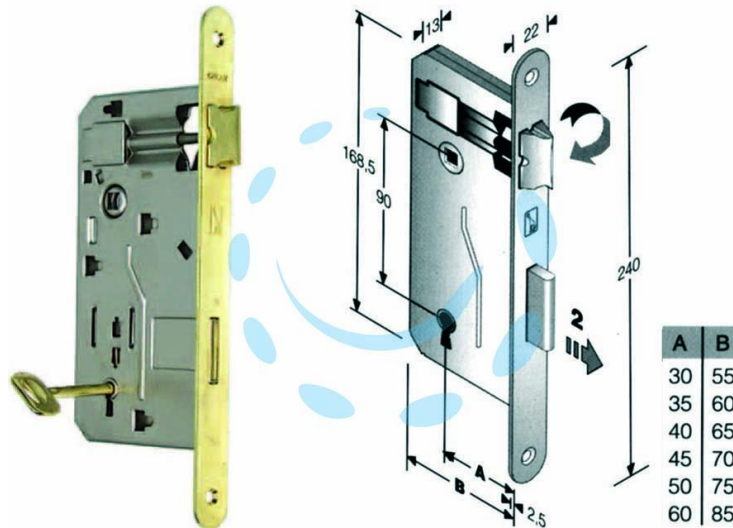

**SERRATURA A BUSSOLA DA INFILARE BORDO TONDO
OTTONATO - mm.60 (480400601E)**

Cod.

57592

DESCRIZIONE

scatola in acciaio lucido, quadro maniglia mm.8 dotazione 1 chiave - interasse mm.90 - frontale bordo tondo