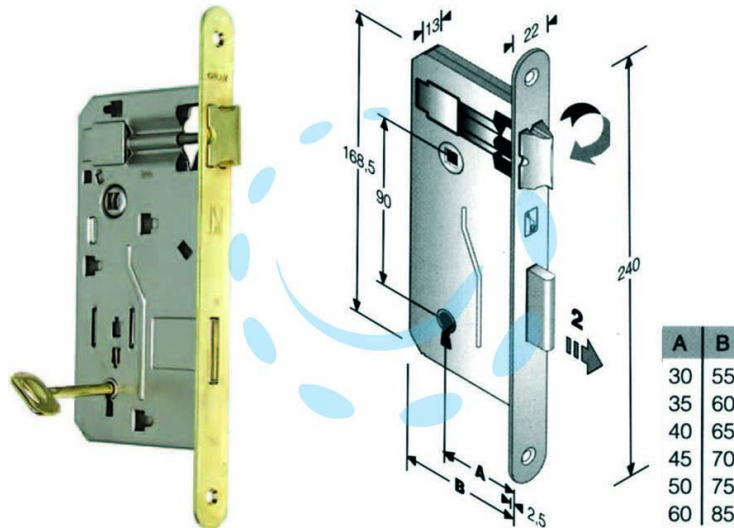

**SERRATURA A BUSSOLA DA INFILARE BORDO TONDO
OTTONATO - mm.50 (480400501E)**

Cod.

57622

DESCRIZIONE

scatola in acciaio lucido, quadro maniglia mm.8 dotazione 1 chiave - interasse mm.90 - frontale bordo tondo