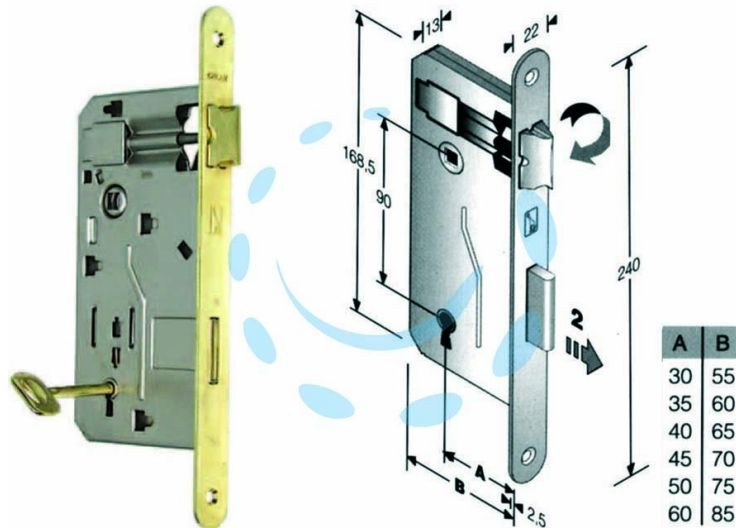

**SERRATURA A BUSSOLA DA INFILARE BORDO TONDO
OTTONATO - mm.45 (480400451E)**

Cod.

57615

DESCRIZIONE

scatola in acciaio lucido, quadro maniglia mm.8 dotazione 1 chiave - interasse mm.90 - frontale bordo tondo