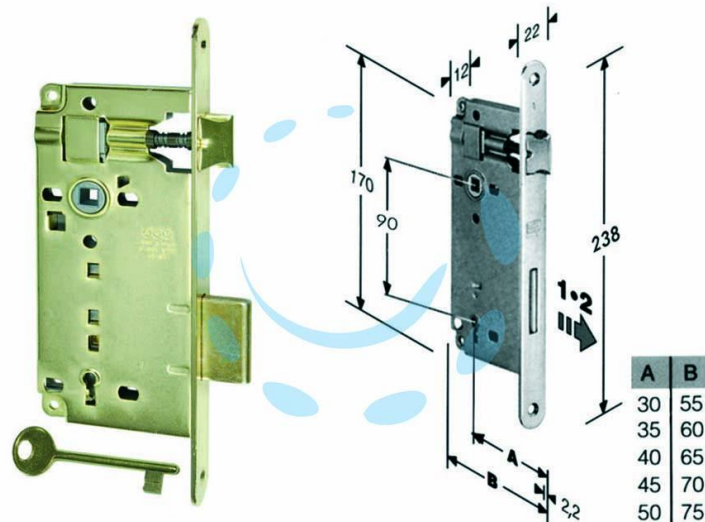

**SERRATURA A BUSSOLA DA INFILARE BORDO TONDO  
OTTONATO PATENT - mm.40 (B.00591.40.03)**

Cod.

203999

## DESCRIZIONE

scatola in acciaio lucido, quadro maniglia mm.8 dotazione 1 chiave - interasse mm.90 - frontale bordo tondo mm.22