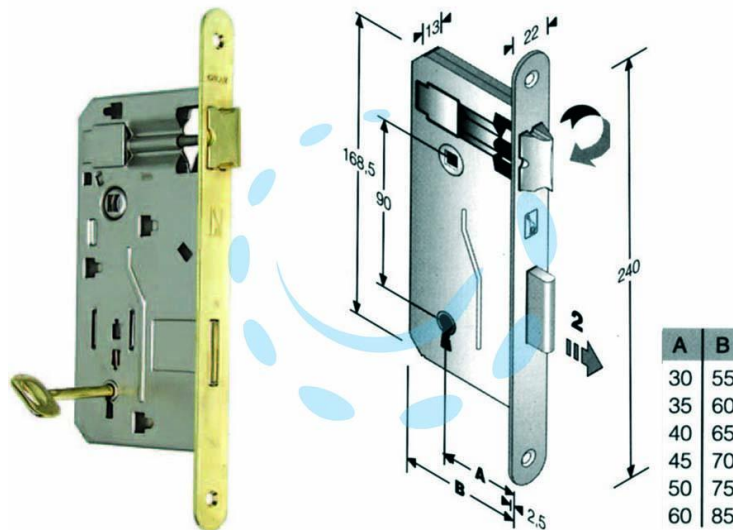

**SERRATURA A BUSSOLA DA INFILARE BORDO TONDO
OTTONATO - mm.40 (480400401E)**

Cod.

57608

DESCRIZIONE

scatola in acciaio lucido, quadro maniglia mm.8 dotazione 1 chiave - interasse mm.90 - frontale bordo tondo