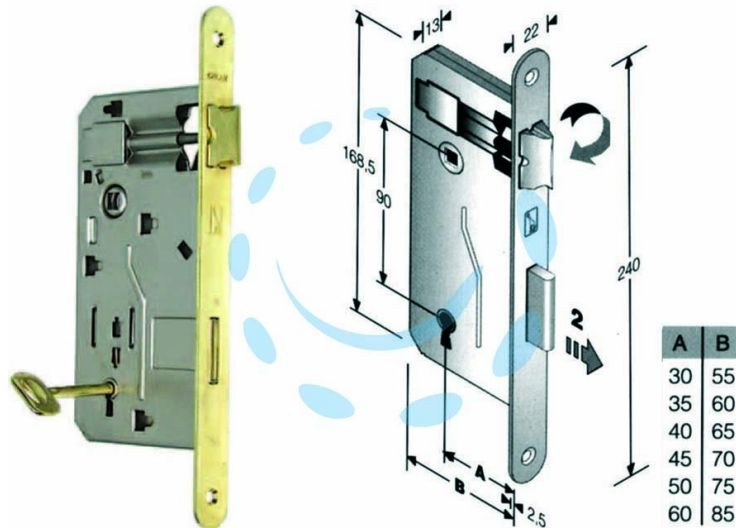

**SERRATURA A BUSSOLA DA INFILARE BORDO TONDO  
OTTONATO - mm.35 (480400351E)**

Cod.

23788

## DESCRIZIONE

scatola in acciaio lucido, quadro maniglia mm.8 dotazione 1 chiave - interasse mm.90 - frontale bordo tondo