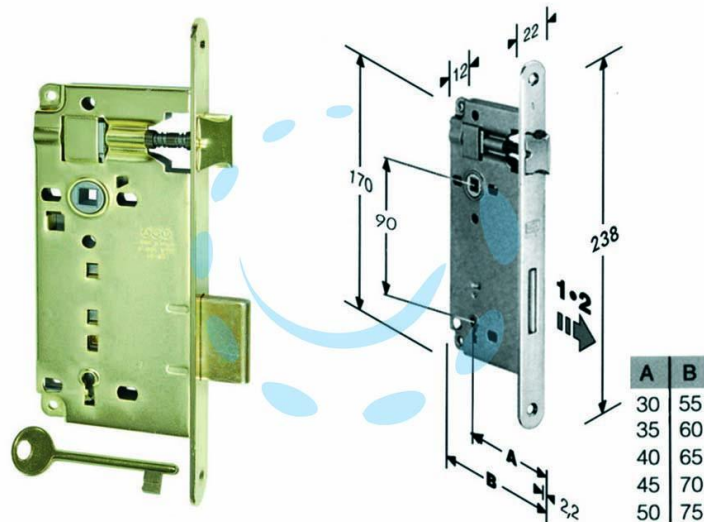

**SERRATURA A BUSSOLA DA INFILARE BORDO TONDO
OTTONATO PATENT - mm.30 (B.00591.30.03)**

Cod.

203975

DESCRIZIONE

scatola in acciaio lucido, quadro maniglia mm.8 dotazione 1 chiave - interasse mm.90 - frontale bordo tondo mm.22