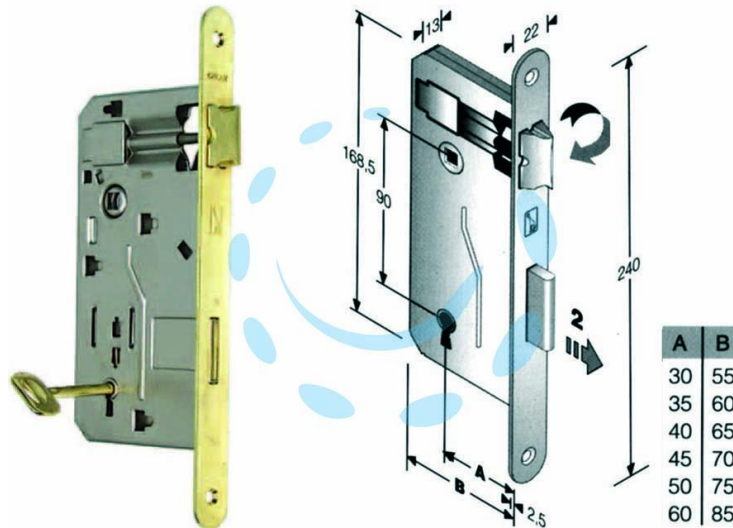

**SERRATURA A BUSSOLA DA INFILARE BORDO TONDO
OTTONATO - mm.30 (48040030IE)**

Cod.

23764

DESCRIZIONE

scatola in acciaio lucido, quadro maniglia mm.8 dotazione 1 chiave - interasse mm.90 - frontale bordo tondo