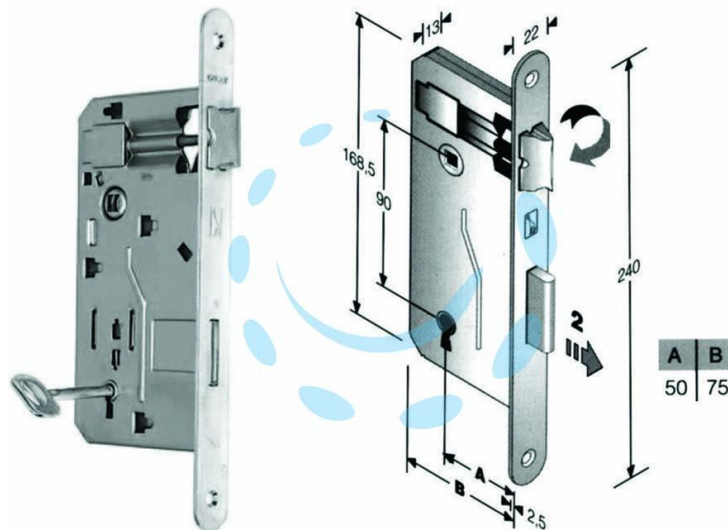

SERRATURA A BUSSOLA DA INFILARE BORDO TONDO
CROMATO - mm.50 (480400504E)

Cod.

413602

DESCRIZIONE

scatola in acciaio lucido, quadro maniglia mm.8 dotazione 1 chiave - interasse mm.90 - frontale bordo tondo