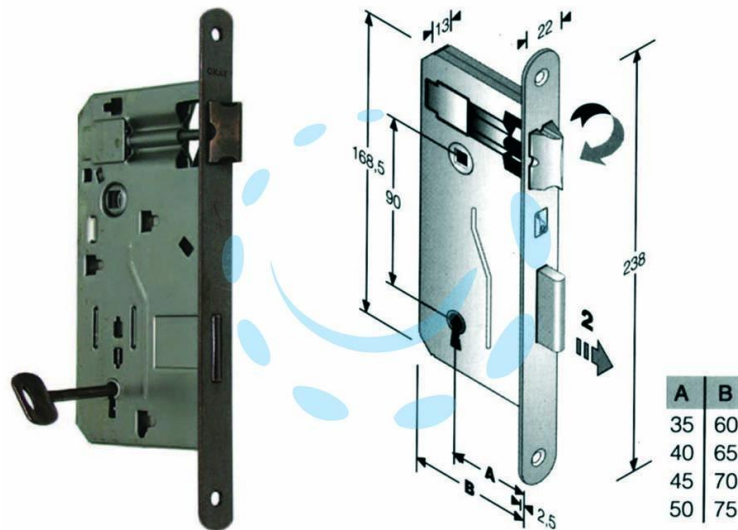

**SERRATURA A BUSSOLA DA INFILARE BORDO TONDO
BRONZATO - mm.50 (48040050+E)**

Cod.

204859

DESCRIZIONE

scatola in acciaio lucido, quadro maniglia mm.8 dotazione 1 chiave - interasse mm.90 - frontale bordo tondo