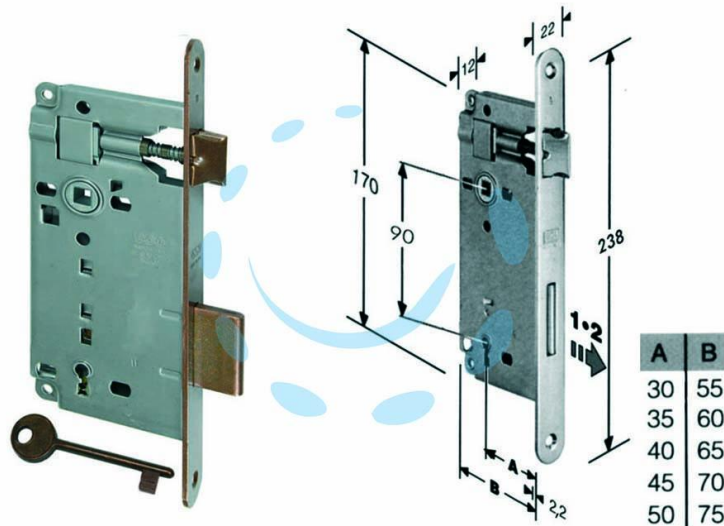

**SERRATURA A BUSSOLA DA INFILARE BORDO TONDO  
BRONZATO PATENT - mm.45 (B.00591.45.22)**

Cod.

203951

## DESCRIZIONE

scatola in acciaio lucido, quadro maniglia mm.8 dotazione 1 chiave - interasse mm.90 - frontale bordo tondo mm.22