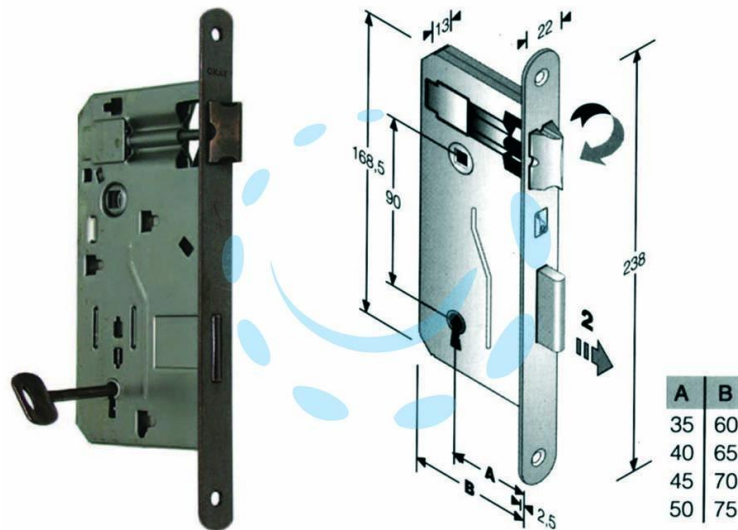

**SERRATURA A BUSSOLA DA INFILARE BORDO TONDO  
BRONZATO - mm.45 (48040045+E)**

Cod.

204842

## DESCRIZIONE

scatola in acciaio lucido, quadro maniglia mm.8 dotazione 1 chiave - interasse mm.90 - frontale bordo tondo