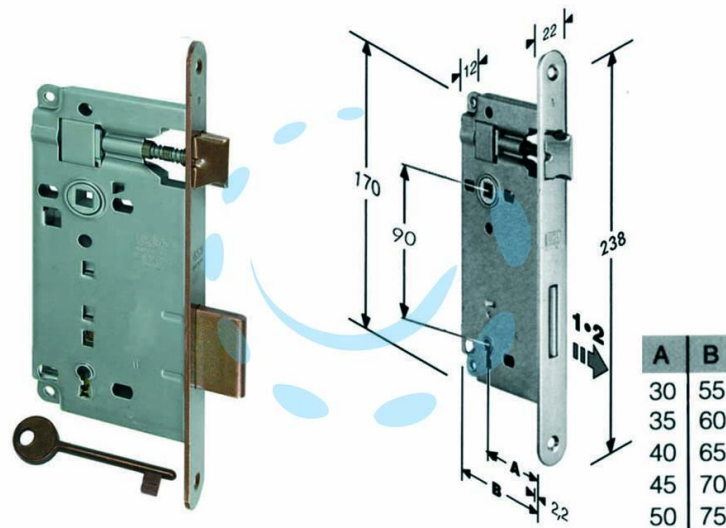

**SERRATURA A BUSSOLA DA INFILARE BORDO TONDO
BRONZATO PATENT - mm.40 (B.00591.40.22)**

Cod.

203944

DESCRIZIONE

scatola in acciaio lucido, quadro maniglia mm.8 dotazione 1 chiave - interasse mm.90 - frontale bordo tondo mm.22