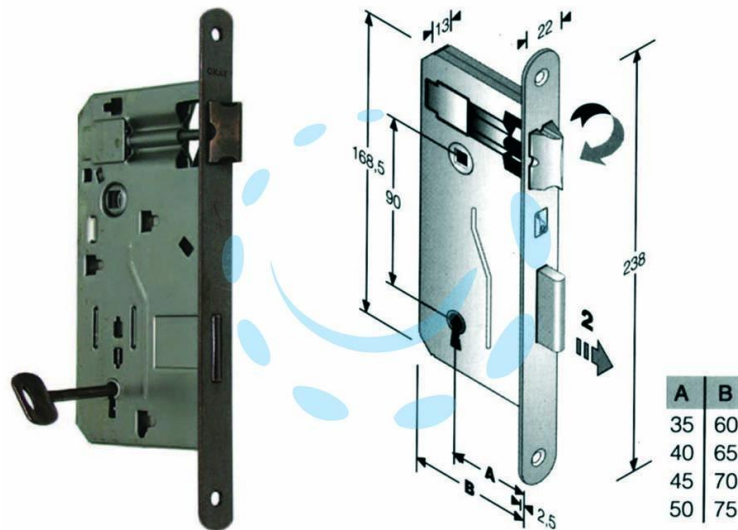

**SERRATURA A BUSSOLA DA INFILARE BORDO TONDO  
BRONZATO - mm.40 (48040040+E)**

Cod.

204835

## DESCRIZIONE

scatola in acciaio lucido, quadro maniglia mm.8 dotazione 1 chiave - interasse mm.90 - frontale bordo tondo