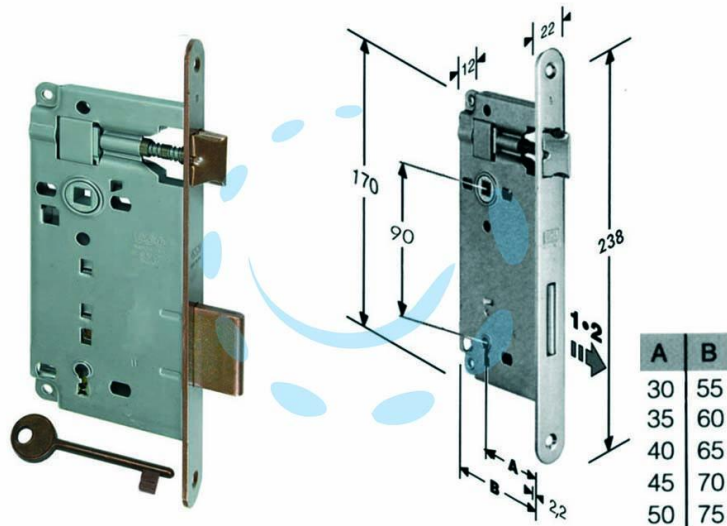

**SERRATURA A BUSSOLA DA INFILARE BORDO TONDO  
BRONZATO PATENT - mm.35 (B.00591.35.22)**

Cod.

203937

## DESCRIZIONE

scatola in acciaio lucido, quadro maniglia mm.8 dotazione 1 chiave - interasse mm.90 - frontale bordo tondo mm.22