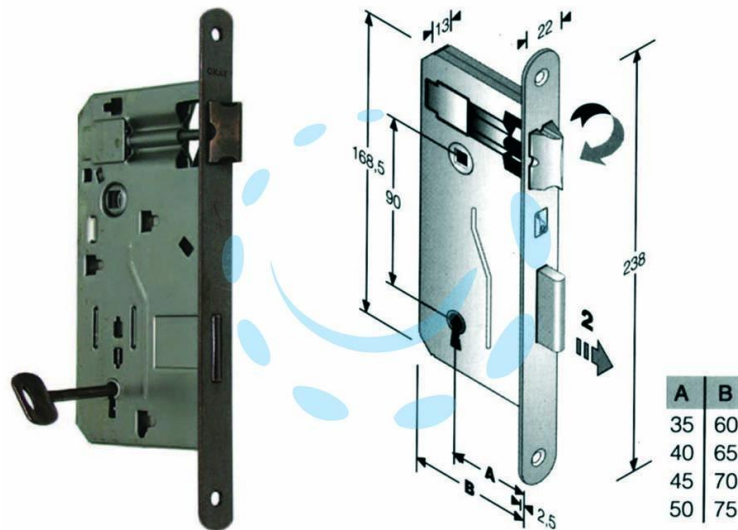

**SERRATURA A BUSSOLA DA INFILARE BORDO TONDO
BRONZATO - mm.35 (48040035+E)**

Cod.

204828

DESCRIZIONE

scatola in acciaio lucido, quadro maniglia mm.8 dotazione 1 chiave - interasse mm.90 - frontale bordo tondo