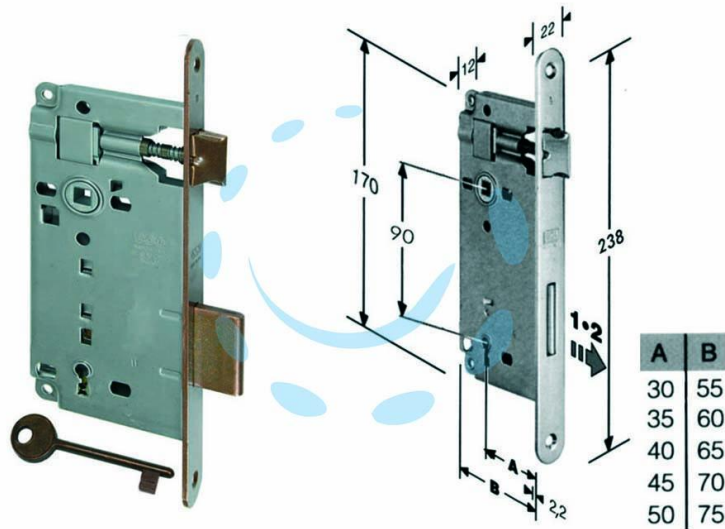

**SERRATURA A BUSSOLA DA INFILARE BORDO TONDO  
BRONZATO PATENT - mm.30 (B.00591.30.22)**

Cod.

203920

## DESCRIZIONE

scatola in acciaio lucido, quadro maniglia mm.8 dotazione 1 chiave - interasse mm.90 - frontale bordo tondo mm.22