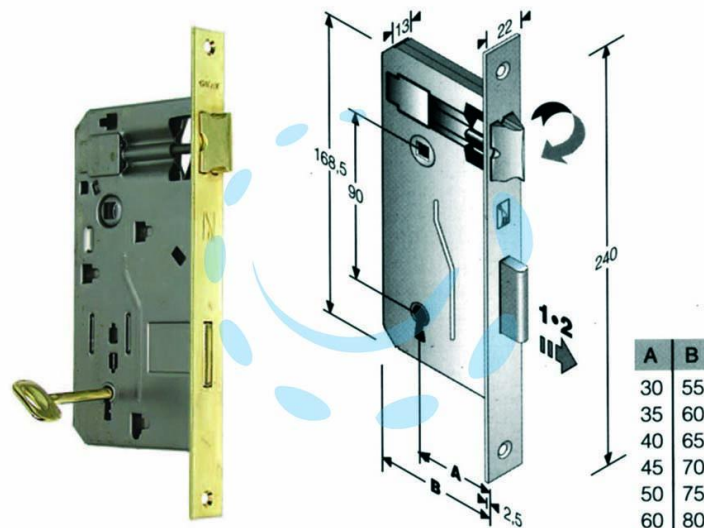

SERRATURA A BUSSOLA RIDOTTA DA INFILARE BORDO
QUADRO OTTONATO - mm.60 (480400601C)

Cod.

77910

DESCRIZIONE

scatola in acciaio lucido, quadro maniglia mm.8 dotazione 1 chiave - interasse mm.90 - frontale bordo quadro