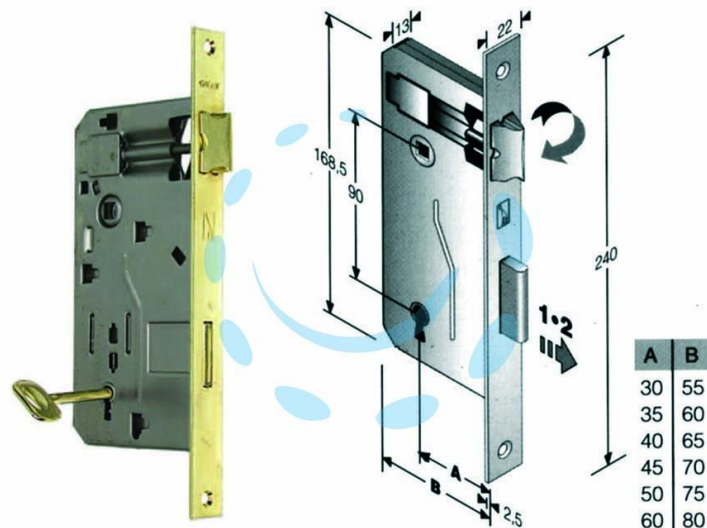

SERRATURA A BUSSOLA RIDOTTA DA INFILARE BORDO
QUADRO OTTONATO - mm.50 (480400501C)

Cod.

77903

DESCRIZIONE

scatola in acciaio lucido, quadro maniglia mm.8 dotazione 1 chiave - interasse mm.90 - frontale bordo quadro