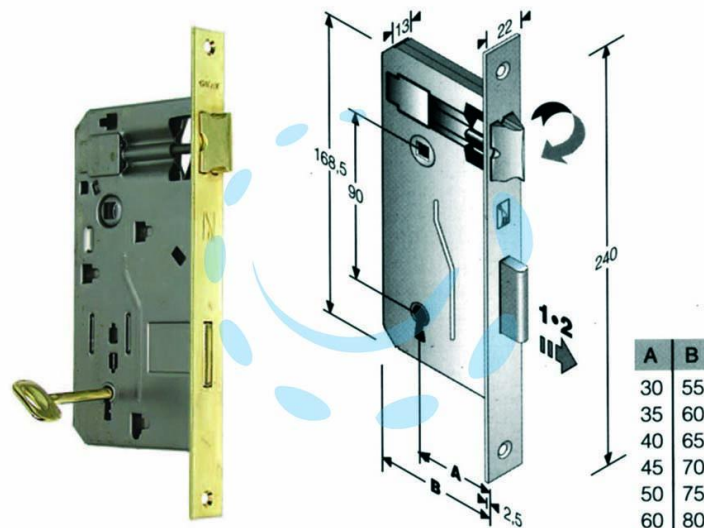

SERRATURA A BUSSOLA RIDOTTA DA INFILARE BORDO
QUADRO OTTONATO - mm.45 (480400451C)

Cod.

77897

DESCRIZIONE

scatola in acciaio lucido, quadro maniglia mm.8 dotazione 1 chiave - interasse mm.90 - frontale bordo quadro