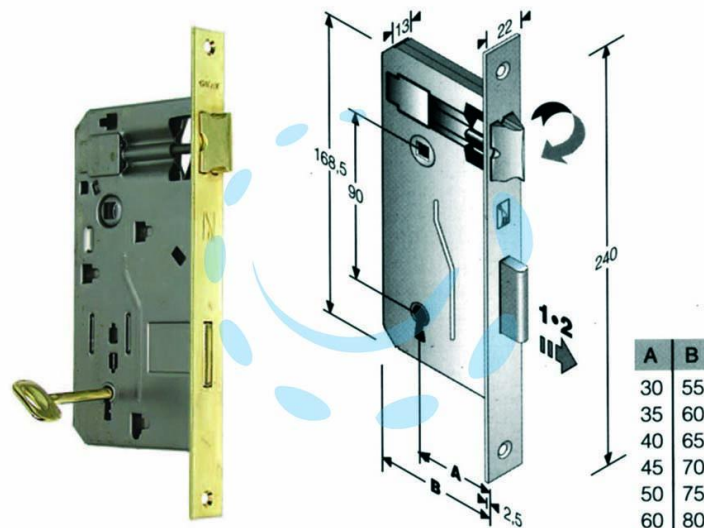

**SERRATURA A BUSSOLA RIDOTTA DA INFILARE BORDO**  
**QUADRO OTTONATO - mm.40 (480400401C)**

Cod.

77880

## DESCRIZIONE

scatola in acciaio lucido, quadro maniglia mm.8 dotazione 1 chiave - interasse mm.90 - frontale bordo quadro