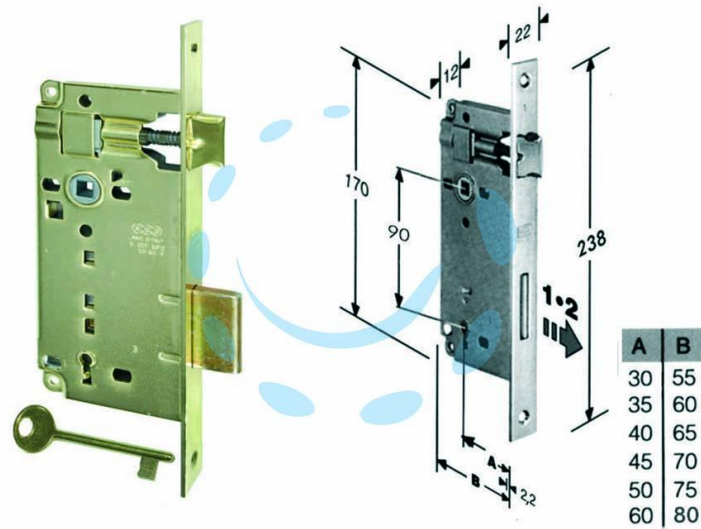

**SERRATURA A BUSSOLA DA INFILARE BORDO QUADRO  
OTTONATO PATENT - mm.40 (B.00592.40.03)**

Cod.

203869

## DESCRIZIONE

scatola in acciaio lucido, quadro maniglia mm.8 dotazione 1 chiave - interasse mm.90 - frontale bordo quadro mm.22