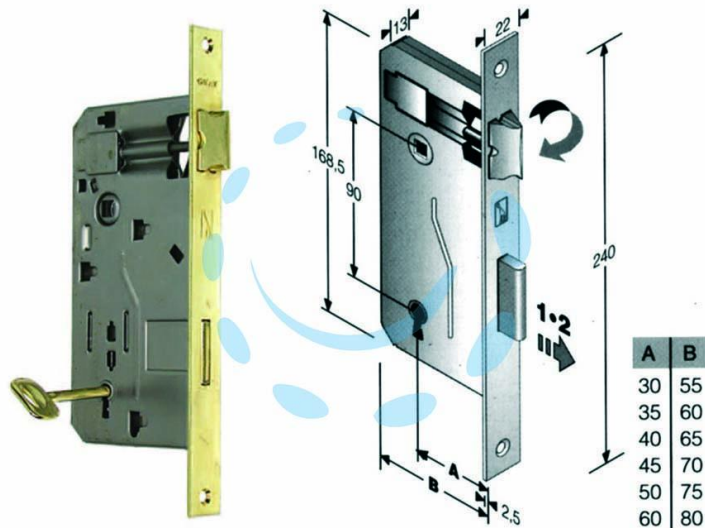

SERRATURA A BUSSOLA RIDOTTA DA INFILARE BORDO
QUADRO OTTONATO - mm.35 (480400351C)

Cod.

77873

DESCRIZIONE

scatola in acciaio lucido, quadro maniglia mm.8 dotazione 1 chiave - interasse mm.90 - frontale bordo quadro