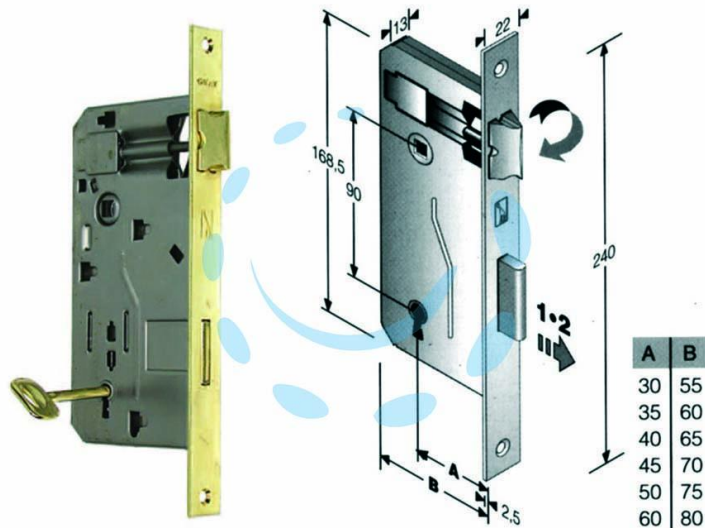

**SERRATURA A BUSSOLA RIDOTTA DA INFILARE BORDO**  
**QUADRO OTTONATO - mm.30 (48040030IC)**

Cod.

77866

## DESCRIZIONE

scatola in acciaio lucido, quadro maniglia mm.8 dotazione 1 chiave - interasse mm.90 - frontale bordo quadro