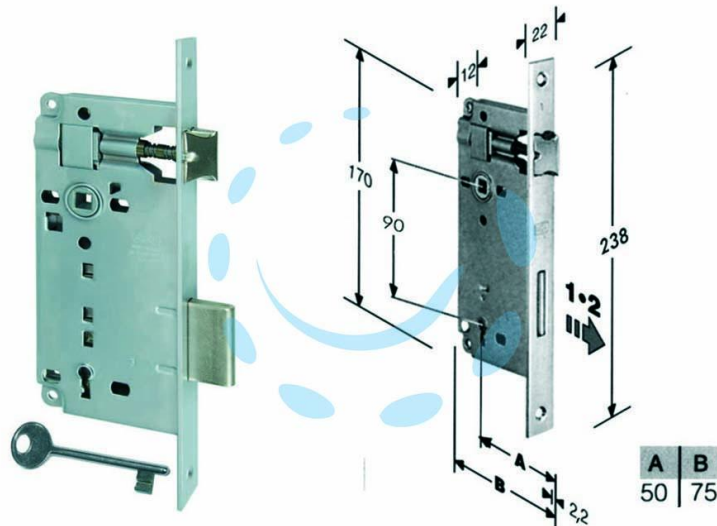

**SERRATURA A BUSSOLA DA INFILARE BORDO QUADRO  
CROMATO PATENT - mm.50 (B.00592.50.34)**

Cod.

203906

## DESCRIZIONE

scatola in acciaio lucido, quadro maniglia mm.8 dotazione 1 chiave - interasse mm.90 - frontale bordo quadro mm.22