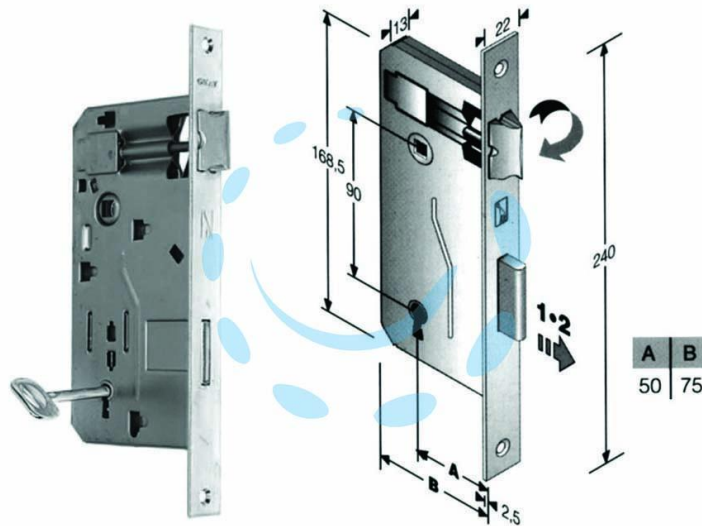

SERRATURA A BUSSOLA RIDOTTA DA INFILARE BORDO
QUADRO CROMATO - mm.50 (480400504C)

Cod.

412575

DESCRIZIONE

scatola in acciaio lucido, quadro maniglia mm.8 dotazione 1 chiave - interasse mm.90 - frontale bordo quadro